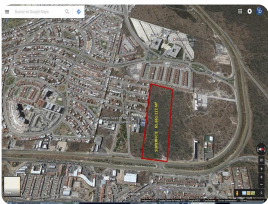

MACROLOTE RESIDENCIAL EL REFUGIO

En Venta $231,270,249

Anillo Vial Junipero Serra, Residencial el Refugio C.P. 76146. Querétaro, Querétaro

Detalles

Tipo	Terreno Habitacional	Baños	0
Superficie	66077 m2	Cochera	0
Construcción	0 m2	Pisos	0
Habitaciones	0	Año de construcción	0

Descripción

Lote ubicado con frente de 167.56 metros al Anillo Vial Junipero Serra, con uso de suelo habitacional, comercio y servicios, densidad H8. Con Escritura Pública. Ubicado en zona de constante crecimiento, cerca de fraccionamientos como; La Cima, Residencial El Refugio, La Vista, La Pradera y Zibatá... A unos minutos de Paseo Querétaro, centro comercial con tiendas departamentales, cines, restaurantes, etc... y a su alrededor cerca de instituciones educativas de primer nivel; El Colegio Suizo, Colegio Álamos, Colegio Maple Grow y Univ. Anáhuac... Sup. 66,077.214 m². Precio $3,500.00 m². ***Disponibilidad y precio sujetos a cambio sin previo aviso.***

Galería