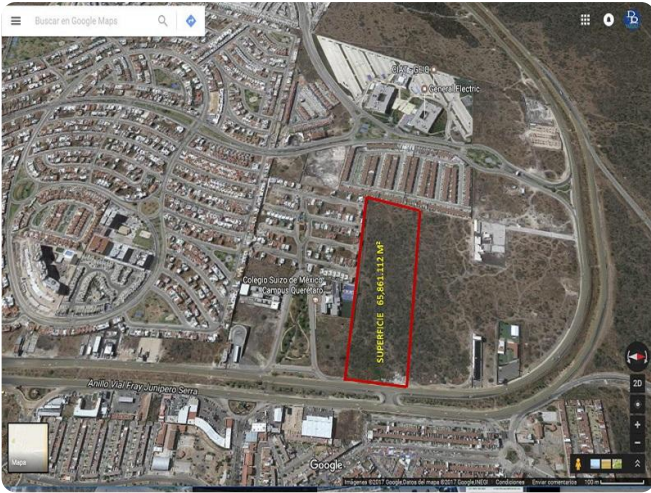

MACROLOTE RESIDENCIAL EL REFUGIO

En Venta \$231,270,249

Anillo Vial Junipero Serra, Residencial el Refugio C.P. 76146. Querétaro, Querétaro

Detalles

Tipo	Terreno Habitacional	Baños	0
Superficie	66077 m2	Cochera	0
Construcción	0 m2	Pisos	0
Habitaciones	0	Año de construcción	0

Descripción

Lote ubicado con frente de 167.56 metros al Anillo Vial Junipero Serra, con uso de suelo habitacional, comercio y servicios, densidad H8. Con Escritura Pública. Ubicado en zona de constante crecimiento, cerca de fraccionamientos como; La Cima, Residencial El Refugio, La Vista, La Pradera y Zibatá... A unos minutos de Paseo Querétaro, centro comercial con tiendas departamentales, cines, restaurantes, etc... y a su alrededor cerca de instituciones educativas de primer nivel; El Colegio Suizo, Colegio Álamos, Colegio Maple Grow y Univ. Anáhuac... Sup. 66,077.214 m². Precio \$3,500.00 m². ***Disponibilidad y precio sujetos a cambio sin previo aviso.***