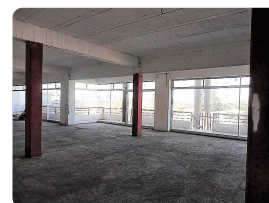

LOCAL N CENTRO COMERCIAL EN EL VERGEL

En Venta $734,635

AVENIDA EL SOMBRERETE, El Vergel C.P. 76148. Querétaro, Querétaro

Detalles

Tipo	Local Comercial	Baños	0
Superficie	0 m2	Cochera	1
Construcción	38 m2	Pisos	1
Habitaciones	0	Año de construcción	3

Descripción

INVERSIONISTAS.- Locales en venta actualmente rentados. En planta alta con superficies desde 38.665m² hasta 49,424m² Precio venta $19,000.00m². Disponibles 11,12,13,14,15 y 16. Renta que se recibe por los locales 12, 13, 14,15 y 16 (gimnasio) $20,000.00 mas mantenimiento. Contamos con financiamiento propio a 6 meses sin intereses. Precios y disponibilidad sujeta a cambio sin previo aviso.

Galería