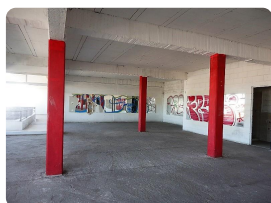

LOCAL N CENTRO COMERCIAL EN EL VERGEL

En Venta $734,635

AVENIDA EL SOMBRERETE, El Vergel C.P. 76148. Querétaro, Querétaro

Detalles

Tipo	Local Comercial	Baños	0
Superficie	0 m2	Cochera	1
Construcción	38 m2	Pisos	1
Habitaciones	0	Año de construcción	3

Descripción

INVERSIONISTAS.- Locales en venta actualmente rentados. En planta alta con superficies desde 38.665m² hasta 49,424m² Precio venta $19,000.00m². Disponibles 11,12,13,14,15 y 16. Renta que se recibe por los locales 12, 13, 14,15 y 16 (gimnasio) $20,000.00 mas mantenimiento. Contamos con financiamiento propio a 6 meses sin intereses. Precios y disponibilidad sujeta a cambio sin previo aviso.

Galería