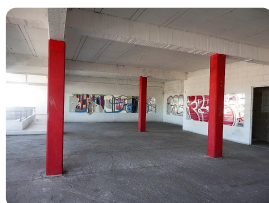

LOCAL N CENTRO COMERCIAL EN EL VERGEL

En Venta $734,635

AVENIDA EL SOMBRERETE, El Vergel C.P. 76148. Querétaro, Querétaro

Detalles

Tipo	Local Comercial	Baños	0
Superficie	0 m2	Cochera	1
Construcción	38 m2	Pisos	1
Habitaciones	0	Año de construcción	3

Descripción

INVERSIONISTAS.- Locales en venta actualmente rentados. En planta alta con superficies desde 38.665m² hasta 49,424m² Precio venta $19,000.00m². Disponibles 11,12,13,14,15 y 16. Renta que se recibe por los locales 12, 13, 14,15 y 16 (gimnasio) $20,000.00 mas mantenimiento. Contamos con financiamiento propio a 6 meses sin intereses. Precios y disponibilidad sujeta a cambio sin previo aviso.

Galería