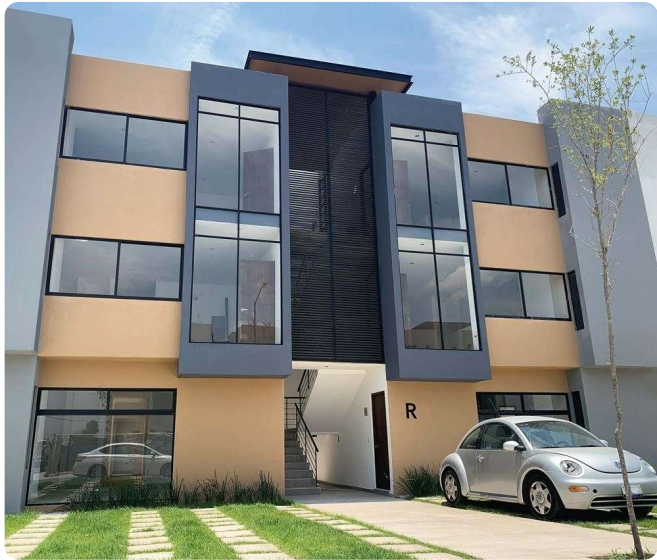

# Departamentos en Venta en Corregidora, Querétaro en Fraccionamiento Manahal

**En Venta \$2,558,976**

Camino a Vanegas 359, Puerta Real C.P. 76910. Corregidora, Querétaro

## Detalles

Tipo	Departamento	Baños	3
Superficie	107 m2	Cochera	2
Construcción	107 m2	Pisos	1
Habitaciones	3	Año de construcción	0

## Descripción

Proyecto de departamentos divididos en 3 plantas. ~ Departamentos Mod.Lubaba en condominio privado, con una construcción desde 107.13 m2 a 111.33 m2, con 3 recámaras, espacio para sala-comedor, cocina integral, 3 baños completos, cuarto de lavado y 2 lugares de estacionamiento. ~ Amenidades dentro del condominio: Terraza, alberca, área de juegos infantiles y áreas verdes; acceso controlado, vigilancia 24 hrs. Ejemplo: Modelo Lubaba en segundo nivel de 111.33 m2 precio \$2,558,976.00 pesos. NO incluye muebles. PRECIOS Y DISPONIBILIDAD SUJETOS A CAMBIOS SIN PREVIO AVISO.