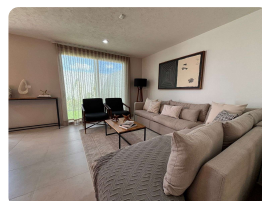

DR Inmobiliaria

+52 (442) 245-1107

WhatsApp: +52 (442) 125-1347

contacto@drinmobiliaria.com.mx

Av. Prolongación Corregidora Norte #1116, Int. Ph9 Arboledas. CP 76140. Querétaro, Qro.

Casa en Venta en Querétaro en La Vista Residencial de dos plantas - Castello

En Venta $4,940,000

Fray Junípero Serra #8900, La Vista Residencial C.P. 76146. Querétaro, Querétaro

Detalles

Tipo	Casa	Baños	3
Superficie	180 m2	Cochera	2
Construcción	215 m2	Pisos	2
Habitaciones	3	Año de construcción	2024

Descripción

Hermosa Casa en Venta en Residencial, de dos plantas. Mod Castello - de 215.76 m2 de construcción, PLANTA BAJA: Cocina equipada con desayunador, espacio para sala y comedor, pasillo lateral, bodega, cuarto de lavado, medio baño, amplio jardín y cochera semitechada para dos autos. PLANTA ALTA: Tres recámaras (recámara principal con walking clóset y baño, dos recámaras secundarias cada una con clóset y baño, TV room y clóset de blancos. AMENIDADES: alberca, salón multiusos, gimnasio, áreas verdes, área de juegos, fogateros y baños. Se encuentra a: 3 minutos de Plaza Paseo Querétaro 4 minutos de La Comer 4 minutos de Bodega Aurrera Express 5 minutos de restaurantes (El pollo loco, Carl's Jr, MaxiBurgers, Tim Hortons, etc...) 5 minutos de gasolineras (PEMEX, Mobil) 7 minutos del Hospital General Regional #2 15 minutos del Centro Histórico... NO incluye muebles. *Precio y disponibilidad sujetos a cambio sin previo aviso* #AGENDATUCITA

Amenidades

Seguridad	✓	Alberca	✓	Salón multiusos	✓		
Áreas verdes	✓	Gimnasio	✓	Área de juegos	✓	Fogateros	✓

Galería