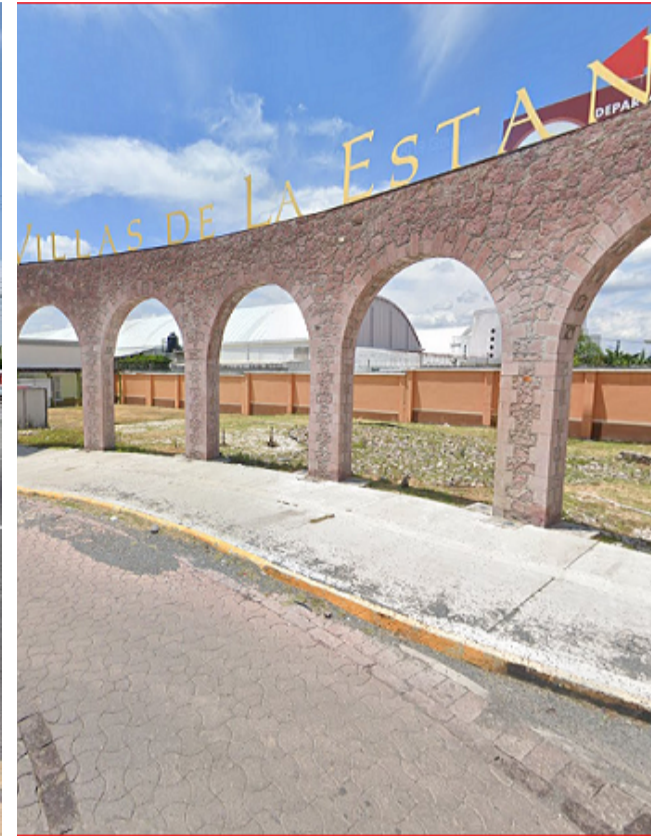

Macrolote Comercial en Venta

\$ 3,145,000 MXN

+52 (442) 245-1107

contacto@drinmobiliaria.com.mx

+52 (442) 125-1347

Terreno en Venta en Querétaro, a un costado del Libramiento Norponiente

Actualizado: 16/04/2026

Detalles de la ubicación:

- Libramiento Norponiente S/N El Romeral, Corregidora, Querétaro

[Mapa de ubicación](#)

Descripción:

Terreno Comercial en Venta, ubicado a un costado del Libramiento Norponiente a la entrada del acceso al fraccionamiento La Estancia, en los límites con el estado de Guanajuato.