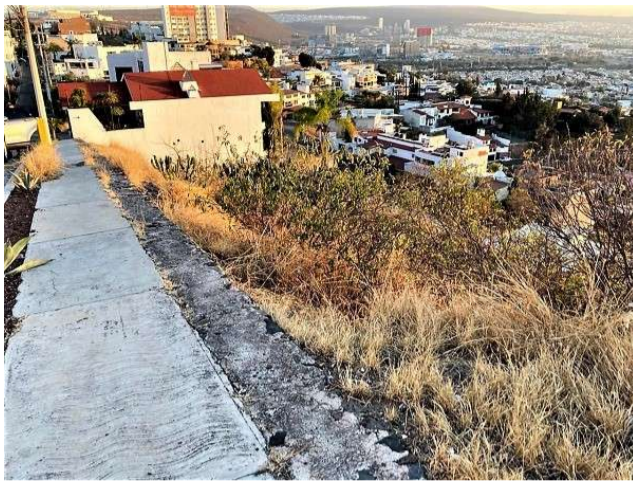

### Terreno en Venta en Loma Dorada, Querétaro ¡Con Hermosa Vista a la Ciudad!

Actualizado: 21/04/2026

#### Descripción:

¡Haz realidad tu proyecto con una vista inigualable!

En venta terreno residencial en la parte más alta de Loma Dorada, Querétaro. Ubicado sobre la calle Loma de Sangremal, con una vista panorámica espectacular de la ciudad.

Ideal para construir tu casa o invertir en una zona de alta plusvalía.

¡Contáctanos para más información y agenda tu visita hoy mismo!

#TerrenoEnVenta #LomaDorada #Querétaro #VistaPanorámica #InversiónInmobiliaria #TerrenoResidencial #Plusvalía #ArquitecturaDeAltura #VivirEnQuerétaro