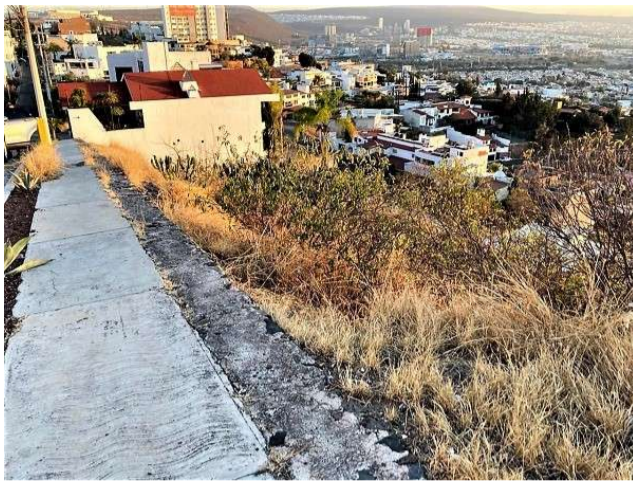

- Loma De Sangremal Loma Dorada, Querétaro, Querétaro

[Mapa de ubicación](#)

Descripción:

¡Haz realidad tu proyecto con una vista inigualable!

En venta terreno residencial en la parte más alta de Loma Dorada, Querétaro. Ubicado sobre la calle Loma de Sangremal, con una vista panorámica espectacular de la ciudad.

Terreno descendente

Superficie: 675.39 m²

Aprox. 27 m de frente x 24 m de fondo

Zona 100% residencial, urbanizada y con todos los servicios

Precio por m²: \$6,944.13 MXN

Acceso rápido a vías principales, Blvd. Bernardo Quintana y México - Querétaro.

Ideal para construir tu casa o invertir en una zona de alta plusvalía.

¡Contáctanos para más información y agenda tu visita hoy mismo!

#TerrenoEnVenta #LomaDorada #Querétaro #VistaPanorámica #InversiónInmobiliaria #TerrenoResidencial #Plusvalía #ArquitecturaDeAltura #VivirEnQuerétaro