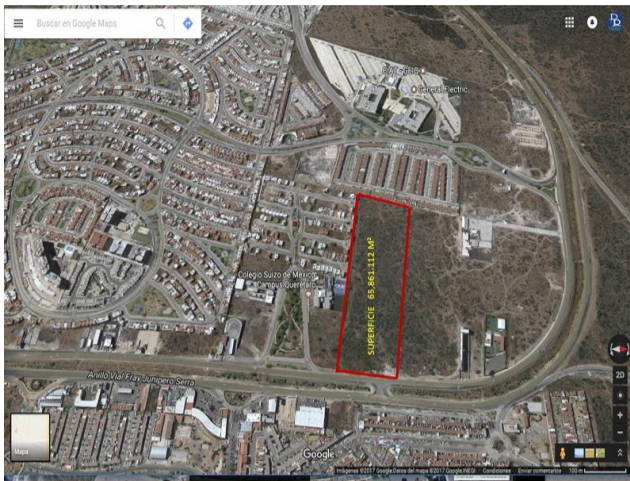

Terreno Habitacional en Venta
$ 231,270,249 MXN

+52 (442) 245-1107

contacto@drinmobiliaria.com.mx

+52 (442) 125-1347

MACROLOTE RESIDENCIAL EL REFUGIO

Actualizado: 16/06/2026

Detalles de la propiedad:

- Mantenimiento: -
- Pisos: -
- Habitaciones: -
- Baños: -
- Medios Baños: -
- Cochera: -

Detalles del terreno:

- Superficie: 66,077 m²
- Construcción: -
- Año de Construcción: -

Detalles de la ubicación:

- Anillo Vial Junipero Serra
  Residencial El Refugio, Querétaro,
  Querétaro

Mapa de ubicación

Descripción:

Lote ubicado con frente de 167.56 metros al Anillo Vial Junipero Serra, con uso de suelo habitacional, comercio y servicios, densidad H8. Con Escritura Pública.

Ubicado en zona de constante crecimiento, cerca de fraccionamientos como; La Cima, Residencial El Refugio, La Vista, La Pradera y Zibatá... A unos minutos de Paseo Querétaro, centro comercial con tiendas departamentales, cines, restaurantes, etc... y a su alrededor cerca de instituciones educativas de primer nivel; El Colegio Suizo, Colegio Álamos, Colegio Maple Grow y Univ. Anáhuac...

Sup. 66,077.214 m².

Precio $3,500.00 m².

Disponibilidad y precio sujetos a cambio sin previo aviso.

- Precio sujeto a cambios sin previo aviso.
- Producto sujeto a disponibilidad.
- El envío de esta ficha no compromete a las partes a la suscripción de ningún documento legal.

+52 (442) 245-1107

contacto@drinmobiliaria.com.mx

+52 (442) 125-1347

Av. Prolongación Corregidora Norte #1116 Int. Ph 9, Esq. Bernardo Quintana
Col. Arboledas C.P. 76140. Querétaro, Qro.

drinmueblesqro
drinmobiliaria.qro