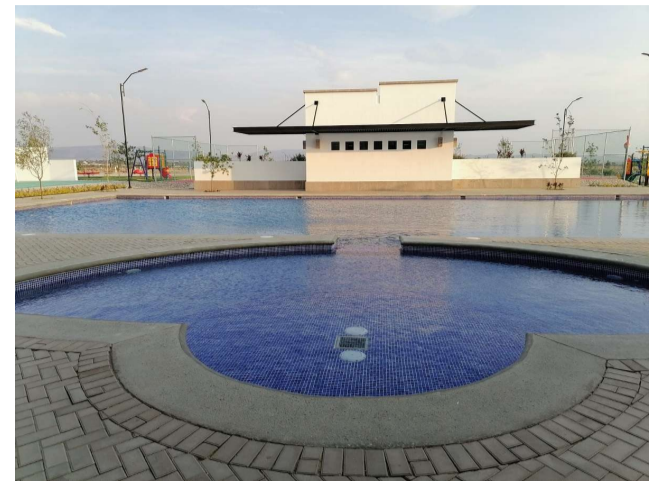

Terreno Habitacional en Venta

$ 872,320 MXN

+52 (442) 245-1107

contacto@drinmobiliaria.com.mx

+52 (442) 125-1347

Terreno Residencial en Venta en Condominio Azalea, Ciudad Maderas Corregidora, Querétaro

Actualizado: 22/04/2026

Detalles de la propiedad:

- Mantenimiento: $800
- Pisos: -
- Habitaciones: -
- Baños: -
- Medios Baños: -
- Cochera: -

Detalles del terreno:

- Superficie: 188 m²
- Construcción: -
- Año de Construcción: 2023

Detalles de la ubicación:

- Carretera 413 Presa De Bravo, Corregidora, Querétaro

[Mapa de ubicación](#)

Descripción:

Terreno en venta en Ciudad Maderas Corregidora - ¡Invierte en tu futuro hoy! Aprovecha esta oportunidad de adquirir un terreno dentro del exclusivo Condominio Azalea, una zona con alta plusvalía al sur de Querétaro. Este terreno está listo para construir y disponible tanto por traspaso como pago de contado, ideal para desarrollar tu proyecto de vida o inversión.

- Medidas del terreno: Frente: 10.08 m | Fondo izquierdo: 18.13 m | Fondo derecho: 19.46 m
- Precio por m²: $4,640 MXN
- Cuota de mantenimiento: $800 MXN mensuales
- Toma de agua ya pagada
- Seguridad 24/7 y barda perimetral
- Terreno aún no escriturado (no aplica para créditos hipotecarios)

* Amenidades: Casa club | Alberca | Gimnasio | Cancha de tenis | Área infantil | Vestidores | Salón de fiestas | Estacionamiento para visitas

Ciudad Maderas Corregidora está a minutos de Paseo Constituyentes, Libramiento Sur-Poniente, Av. Prolongación El Jacal y Av. Camino Real a Huimilpan. Cerca de Plaza Constituyentes, Plaza Candiles, Tecmilenio, hospitales y escuelas.

Contáctanos para más información.

- Precio sujeto a cambios sin previo aviso.
- Producto sujeto a disponibilidad.
- El envío de esta ficha no compromete a las partes a la suscripción de ningún documento legal.

+52 (442) 245-1107

contacto@drinmobiliaria.com.mx

+52 (442) 125-1347

Av. Prolongación Corregidora Norte #1116 Int. Ph 9, Esq. Bernardo Quintana
Col. Arboledas C.P. 76140. Querétaro, Qro.

drinmueblesqro
drinmobiliaria.qro