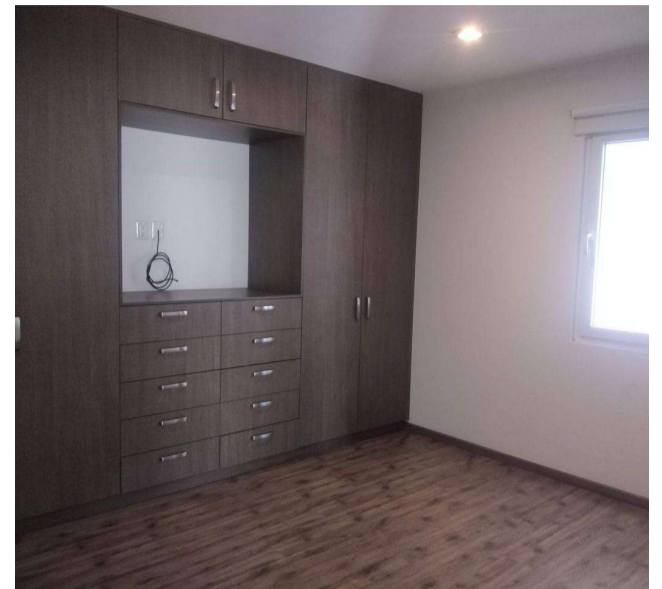

Departamento en Venta
$ 2,300,000 MXN

+52 (442) 245-1107
contacto@drinmobiliaria.com.mx
+52 (442) 125-1347

Departamento en Venta en El Refugio, Residencial Vertical Quality Cluster, Querétaro

Actualizado: 05/04/2026

Detalles de la propiedad:

- Mantenimiento: -
- Pisos: 1
- Habitaciones: 2
- Baños: 2
- Medios Baños: -
- Cochera: 2

Detalles del terreno:

- Superficie: 100 m²
- Construcción: 100 m²
- Año de Construcción: 2015

Detalles de la ubicación:

- 1a. Cerrada De Peña De Bernal Residencial El Refugio, Querétaro, Querétaro

[Mapa de ubicación](#)

Descripción:

Excelente oportunidad en Vertical Quality Cluster, una torre de 36 departamentos. Ubicado en El Refugio, una de las zonas con mayor plusvalía de Querétaro, este departamento de 100 m² en planta baja ofrece el equilibrio perfecto entre diseño moderno y confort.

- Características:

Sala-comedor con excelente iluminación natural | Cocina equipada | 2 recámaras, la principal con baño completo, recámara secundaria con clóset | 1 baño completo | Cuarto de lavado | 2 lugares de estacionamiento

- Amenidades:

Seguridad 24/7 | 2 elevadores para mayor comodidad | Palapa | Salón de usos múltiples | Alberca con carril de nado y chapoteadero | Áreas verdes | Gimnasio | Baños en área social

Excelente ubicación, a pocos minutos de Paseo Querétaro, supermercados, escuelas y plazas comerciales. Ideal para quienes buscan comodidad, tranquilidad y plusvalía.

Se aceptan créditos INFONAVIT y bancarios (excepto BBVA).

Contáctanos para más información.

#Querétaroinmuebles #DepartamentoEnVenta #ElRefugioQuerétaro #VivirEnQuerétaro #InversiónInmobiliaria

* Precio sujeto a cambios sin previo aviso.

* Producto sujeto a disponibilidad.

* El envío de esta ficha no compromete a las partes a la suscripción de ningún documento legal.

+52 (442) 245-1107

contacto@drinmobiliaria.com.mx

+52 (442) 125-1347

Av. Prolongación Corregidora Norte #1116 Int. Ph 9, Esq. Bernardo Quintana
Col. Arboledas C.P. 76140. Querétaro, Qro.

drinmueblesqro
drinmobiliaria.qro